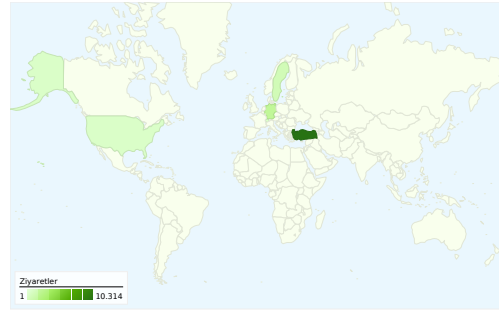

Site Kullanımı

14.723 Ziyaretler

% 49,45 Hemen Çıkma Oranı

55.251 Sayfa Görüntüleme Sayısı

00:04:45 Sitede Geçirilen Ortalama Süre

3,75 Sayfa/Ziyaret

% 46,32 Yeni Ziyaret Yüzdesi

Ziyaretçilere Genel Bakış

Ziyaretçiler
7.357

Harita Yerleşimi

Trafik Kaynaklarına Genel Bakış

- Yönlendirme Siteleri
5.471,00 (% 37,16)
- Doğrudan Trafik
4.798,00 (% 32,59)
- Arama Motorları
4.454,00 (% 30,25)

İçerik Özeti

Sayfa	Sayfa Görüntüleme Sayısı	Sayfa Görüntüleme Yüzdesi
/	15.334	% 27,75
/haberler/turkce-17.htm	1.291	% 2,34
/haber/soner-yalcinin-dersim-	929	% 1,68
/haberler/edebyat-9.htm	547	% 0,99
/haberler/kurmanc-16.htm	530	% 0,96

Tüm trafik kaynakları toplam 14.723 ziyaret gönderdi

 % 32,59 Doğrudan Trafik

 % 37,16 Yönlendirme Siteleri

 % 30,25 Arama Motorları

■ Yönlendirme Siteleri
5.471,00 (% 37,16)
■ Doğrudan Trafik
4.798,00 (% 32,59)
■ Arama Motorları
4.454,00 (% 30,25)

64 ülkeler/bölgeler üzerinden 14.723 ziyaret geldi

Site Kullanımı

Ziyaretler 14.723 Site Toplamında Yüzde: % 100,00		Sayfa/Ziyaret 3,75 Site Ortalaması: 3,75 (% 0,00)		Sitede Geçirilen Ortalama Süre 00:04:45 Site Ortalaması: 00:04:45 (% 0,00)		Yeni Ziyaret Yüzdesi % 46,47 Site Ortalaması: % 46,32 (% 0,32)		Hemen Çıkma Oranı % 49,45 Site Ortalaması: % 49,45 (% 0,00)	
Ülke/Bölge	Ziyaretler	Sayfa/Ziyaret	Sitede Geçirilen Ortalama Süre	Yeni Ziyaret Yüzdesi	Hemen Çıkma Oranı				
Turkey	10.314	3,83	00:04:15	% 51,21	% 50,78				
Germany	1.838	3,65	00:03:47	% 38,85	% 47,82				
Sweden	908	3,67	00:02:45	% 12,67	% 38,22				
United States	380	2,48	00:29:34	% 31,58	% 53,16				
Switzerland	291	3,95	00:04:16	% 23,71	% 36,43				
France	244	3,37	00:03:15	% 37,30	% 50,82				
Netherlands	132	2,44	00:02:41	% 57,58	% 54,55				
United Kingdom	97	3,01	00:04:42	% 60,82	% 57,73				
Austria	68	3,12	00:03:58	% 75,00	% 41,18				
Belgium	65	5,85	00:05:15	% 33,85	% 33,85				