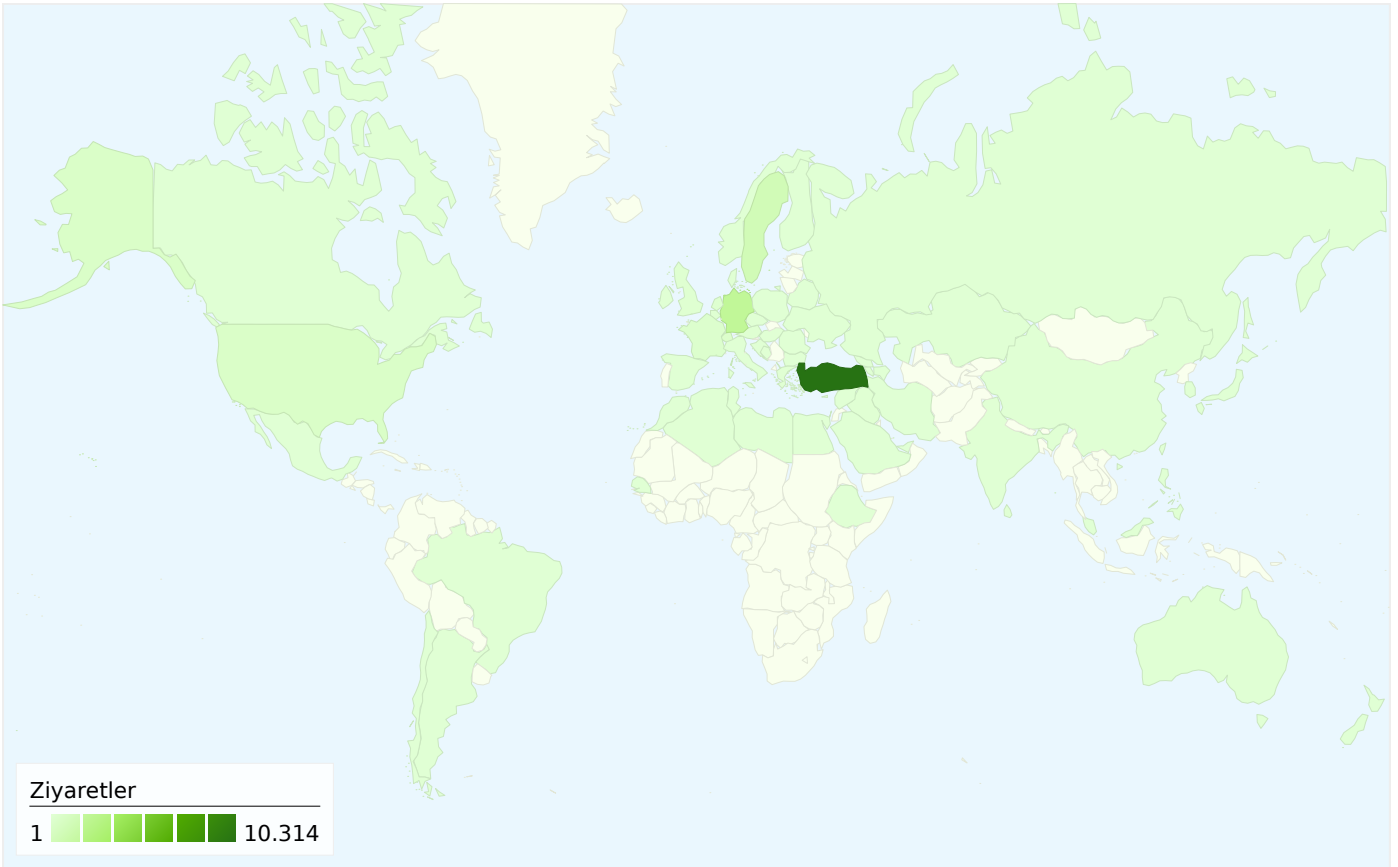

Ziyaretçiler
7.357

Harita Yerleşimi

Trafik Kaynaklarına Genel Bakış

- Yönlendirme Siteleri
5.471,00 (% 37,16)
- Doğrudan Trafik
4.798,00 (% 32,59)
- Arama Motorları
4.454,00 (% 30,25)

İçerik Özeti

Sayfa	Sayfa Görüntüleme Sayısı	Sayfa Görüntüleme Yüzdesi
/	15.334	% 27,75
/haberler/turkce-17.htm	1.291	% 2,34
/haber/soner-yalcinin-dersim-	929	% 1,68
/haberler/edebyat-9.htm	547	% 0,99
/haberler/kurmanc-16.htm	530	% 0,96

Tüm trafik kaynakları toplam 14.723 ziyaret gönderdi

 % 32,59 Doğrudan Trafik

 % 37,16 Yönlendirme Siteleri

 % 30,25 Arama Motorları

■ Yönlendirme Siteleri
5.471,00 (% 37,16)
■ Doğrudan Trafik
4.798,00 (% 32,59)
■ Arama Motorları
4.454,00 (% 30,25)

64 ülkeler/bölgeler üzerinden 14.723 ziyaret geldi

Site Kullanımı

Ziyaretler 14.723 Site Toplamında Yüzde: % 100,00		Sayfa/Ziyaret 3,75 Site Ortalaması: 3,75 (% 0,00)		Sitede Geçirilen Ortalama Süre 00:04:45 Site Ortalaması: 00:04:45 (% 0,00)		Yeni Ziyaret Yüzdesi % 46,47 Site Ortalaması: % 46,32 (% 0,32)		Hemen Çıkma Oranı % 49,45 Site Ortalaması: % 49,45 (% 0,00)	
Ülke/Bölge	Ziyaretler	Sayfa/Ziyaret	Sitede Geçirilen Ortalama Süre	Yeni Ziyaret Yüzdesi	Hemen Çıkma Oranı				
Turkey	10.314	3,83	00:04:15	% 51,21	% 50,78				
Germany	1.838	3,65	00:03:47	% 38,85	% 47,82				
Sweden	908	3,67	00:02:45	% 12,67	% 38,22				
United States	380	2,48	00:29:34	% 31,58	% 53,16				
Switzerland	291	3,95	00:04:16	% 23,71	% 36,43				
France	244	3,37	00:03:15	% 37,30	% 50,82				
Netherlands	132	2,44	00:02:41	% 57,58	% 54,55				
United Kingdom	97	3,01	00:04:42	% 60,82	% 57,73				
Austria	68	3,12	00:03:58	% 75,00	% 41,18				
Belgium	65	5,85	00:05:15	% 33,85	% 33,85				